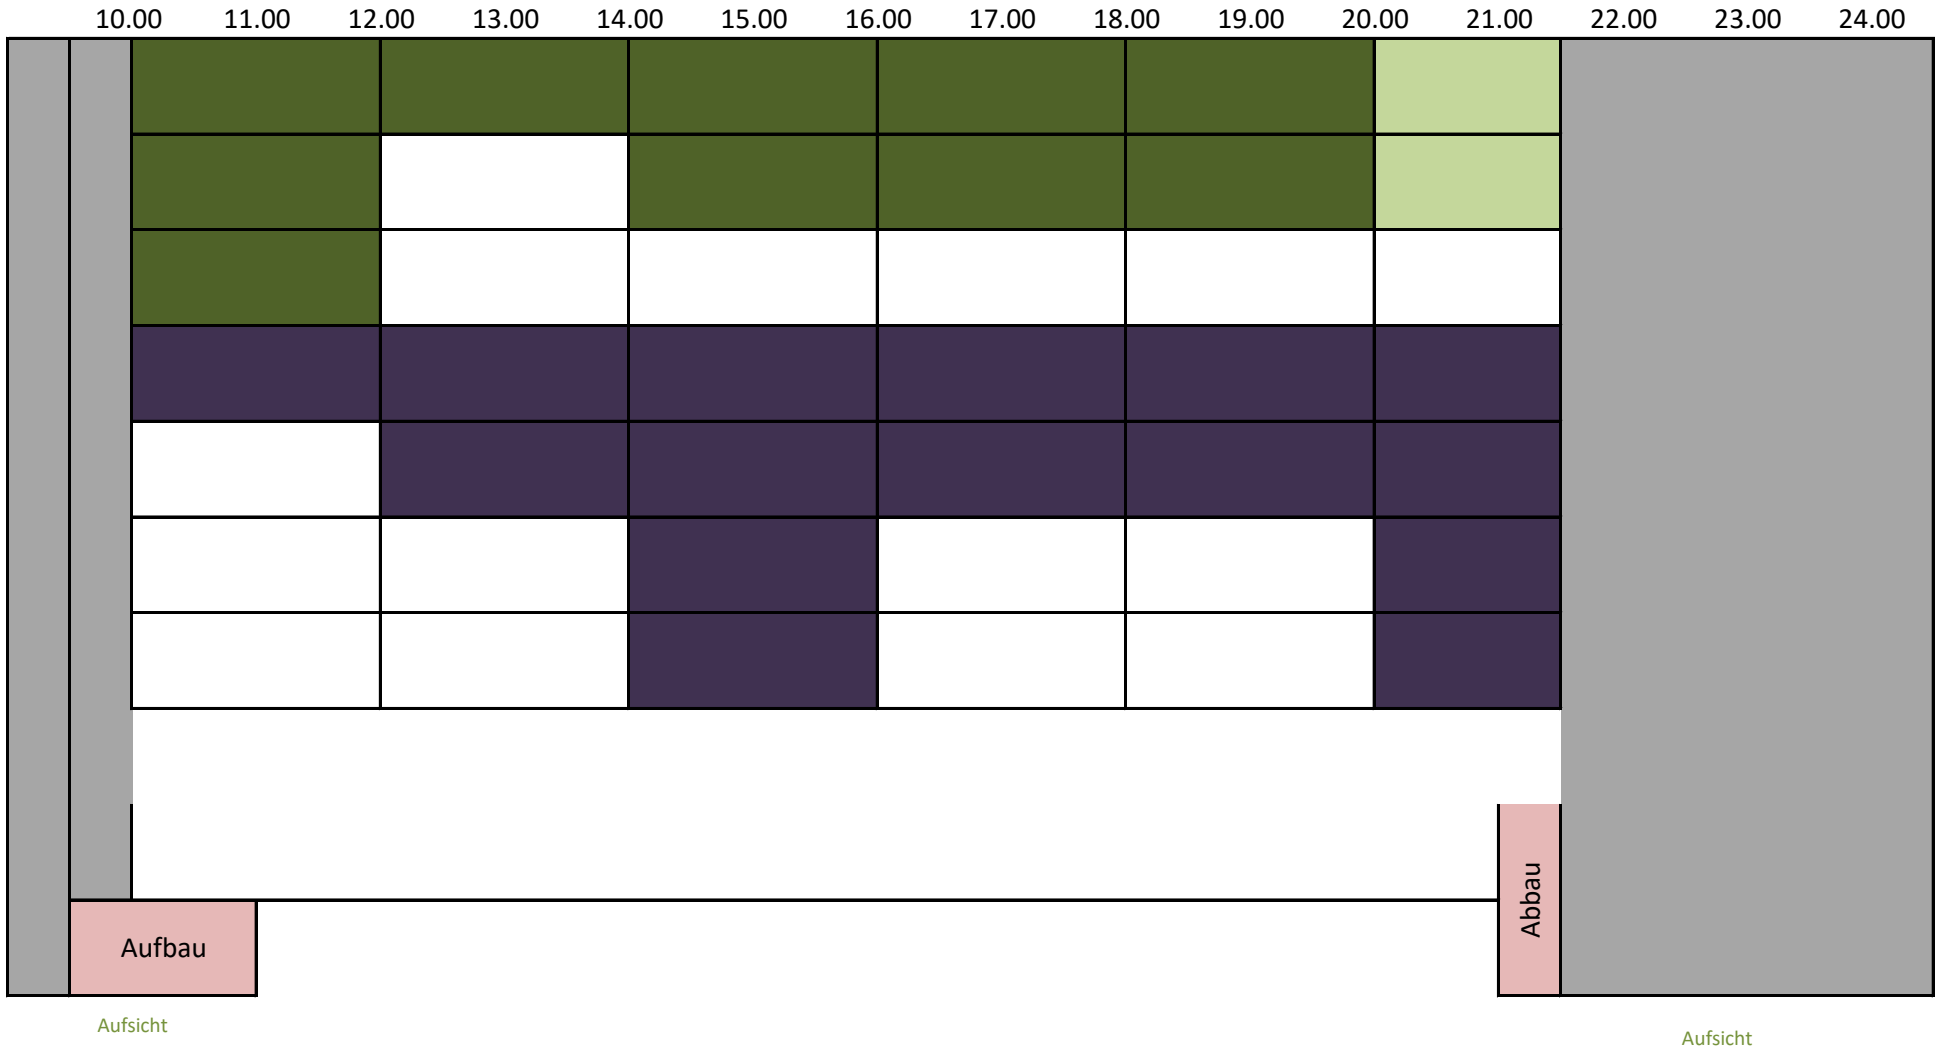

Einsatzplan Weihnachtsmarkt 2023
 1. Wochenende
 Samstag 02.12.2023

Bedarf Betreuer
 Bedarf Schüler
 Belegt durch Eltern
 Belegt durch Schüler

Einsatzplan Weihnachtsmarkt 2023
 1. Wochenende
 Sonntag 03.12.2023

Bedarf Betreuer
 Bedarf Schüler
 Belegt durch Schüler
 Belegt durch Eltern

Aufsicht

Aufsicht