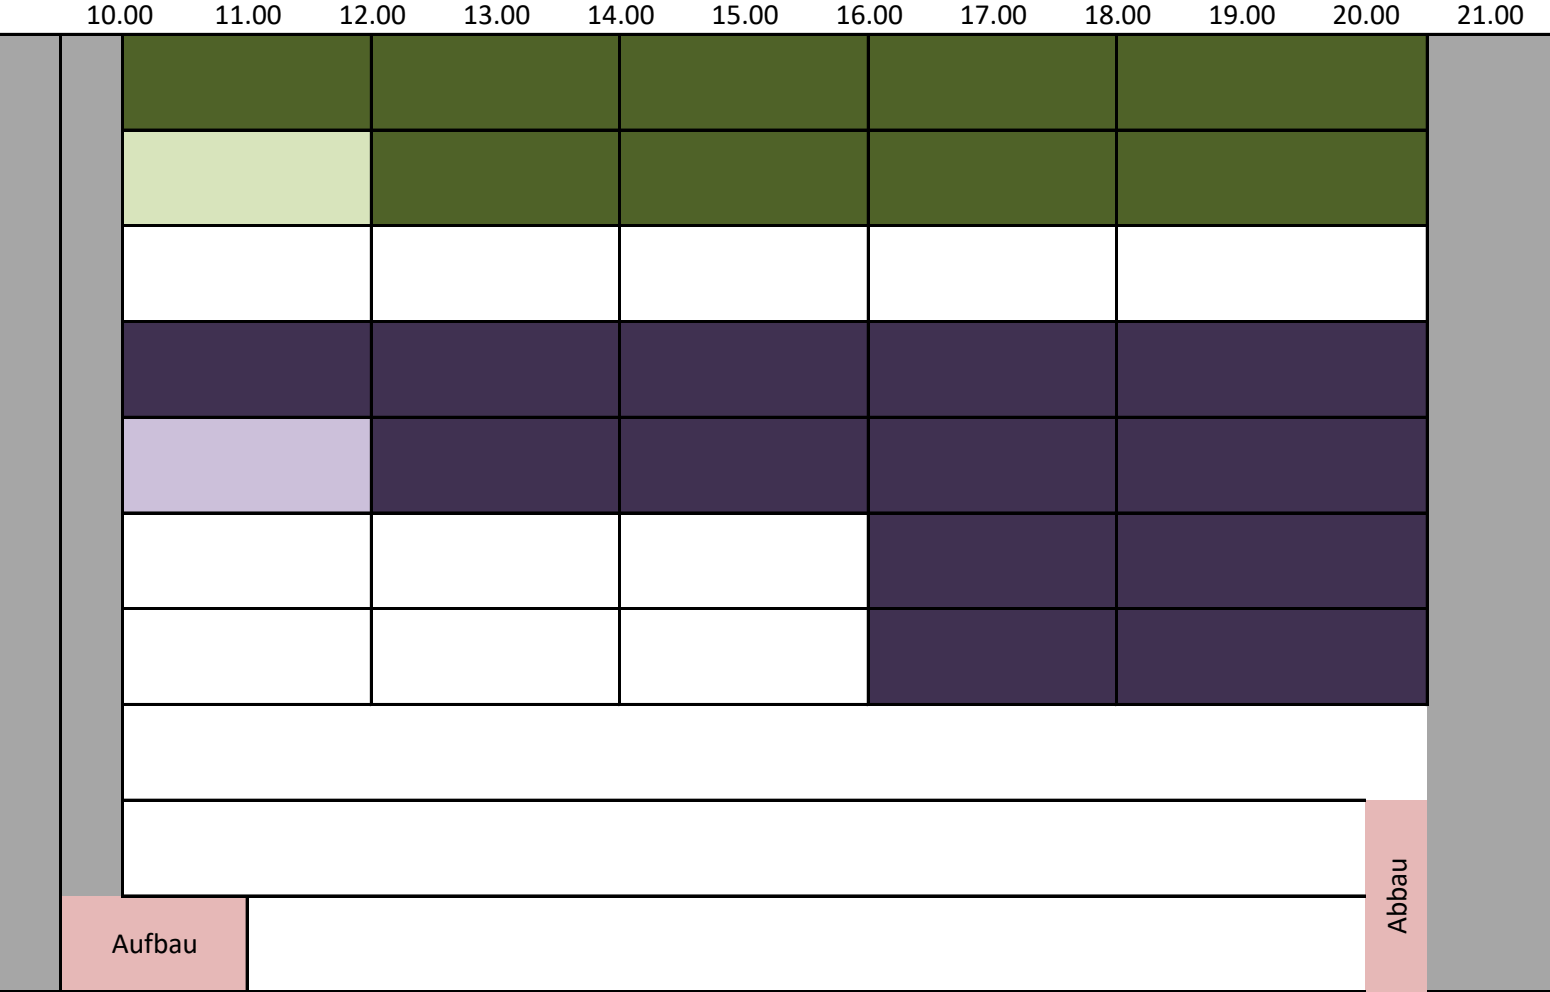

Einsatzplan Weihnachtsmarkt 2023
 1. Wochenende
 Samstag 02.12.2023

Bedarf Betreuer
 Bedarf Schüler
 Belegt durch Eltern
 Belegt durch Schüler

Einsatzplan Weihnachtsmarkt 2023
 1. Wochenende
 Sonntag 03.12.2023

Bedarf Betreuer
 Bedarf Schüler
 Belegt durch Schüler
 Belegt durch Eltern

Aufsicht

Aufsicht